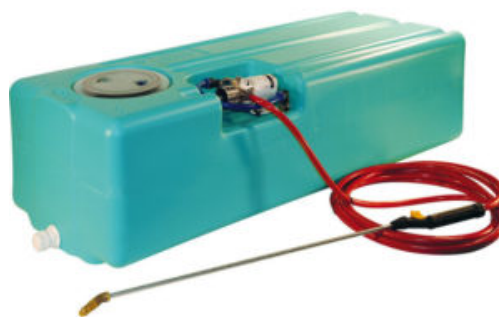

Макс. давление (бар) 2

Резьба (BSP) 3/8"

Мощность (Вт) 90

Размеры (мм) 654x290x390

MARCO TK1-SP3 КОМПЛЕКТ ДЛЯ РАСПЫЛЕНИЯ UP3/E + БАК 107 Л

Комплект Для Распыления UP3/E

КОД ИЗДЕЛИЯ	16491515
Имя продукта	TK1-SP3
Напряжение (В)	12-24
Потреб. Эл. Энергии (А)	6
Предохранитель (А)	15
Высота Всасывания (м)	1.5
Подача (л/мин) макс.	15
Tankskapazität (l)	107
Макс. давление (бар)	2.5
Резьба (BSP)	3/8"
Мощность (Вт)	150
Размеры (мм)	1054x290x390

MARCO TK1-SP КОМПЛЕКТ ДЛЯ РАСПЫЛЕНИЯ UP2/E + БАК 107 Л

Комплект Для Распыления UP2/E

КОД ИЗДЕЛИЯ	16491315
Имя продукта	TK1-SP
Напряжение (В)	12-24
Потреб. Эл. Энергии (А)	3
Предохранитель (А)	7.5
Высота Всасывания (м)	1.5
Подача (л/мин) макс.	10
Tankskapazität (l)	107
Макс. давление (бар)	2
Резьба (BSP)	3/8"
Мощность (Вт)	90
Размеры (мм)	1054x290x390